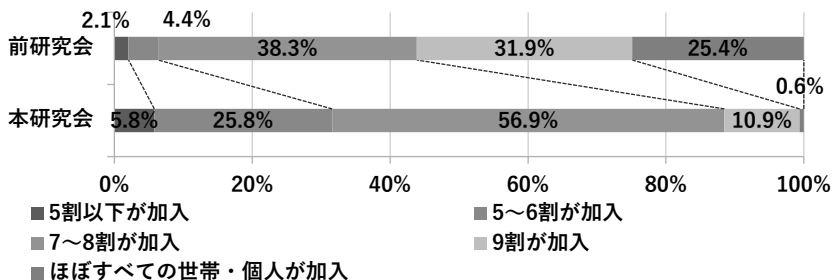

地域コミュニティと行政の新しい関係づくり

～全国 812 都市自治体へのアンケート調査結果と取組事例から～

正 誤 表

○修正箇所 p.206 の表及び図

(前研究会アンケート調査の結果)

	【誤】		【正】
5割以下が加入	2.1%	→	2.0%
5～6割が加入	4.4%	→	4.3%
7～8割が加入	38.3%	→	37.6%
9割が加入	31.9%	→	31.2%
ほぼすべての世帯・個人が加入	25.4%	→	24.9%

【誤】

↓

【正】